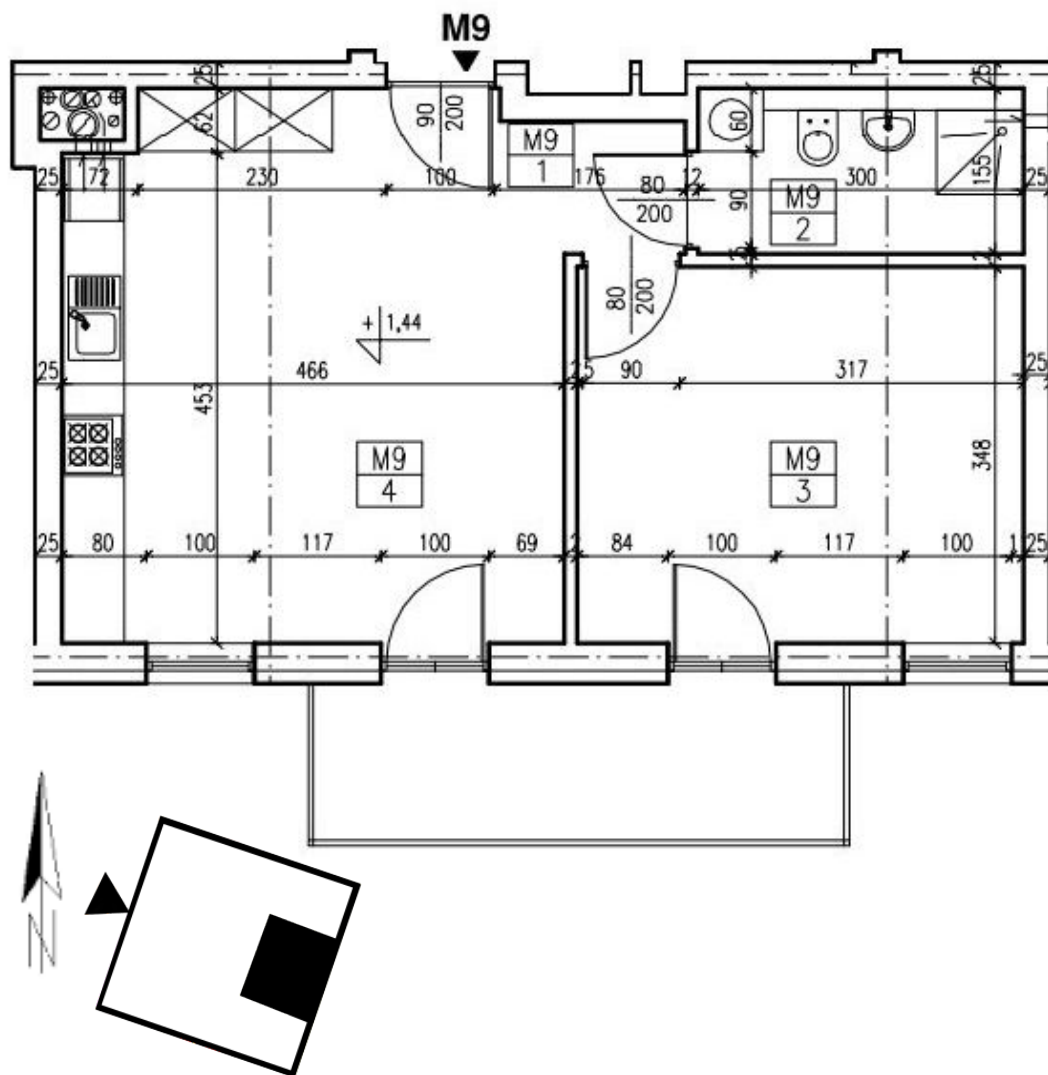

## Mieszkanie M9 – I piętro – 42,61 m<sup>2</sup>

	Pomieszczenie	Powierzchnia
1	Korytarz	1,40 m <sup>2</sup>
2	Łazienka	3,50 m <sup>2</sup>
3	Sypialnia	14,34 m <sup>2</sup>
4	Salon Kuchnia	23,37 m <sup>2</sup>
	Suma	42,61 m <sup>2</sup>