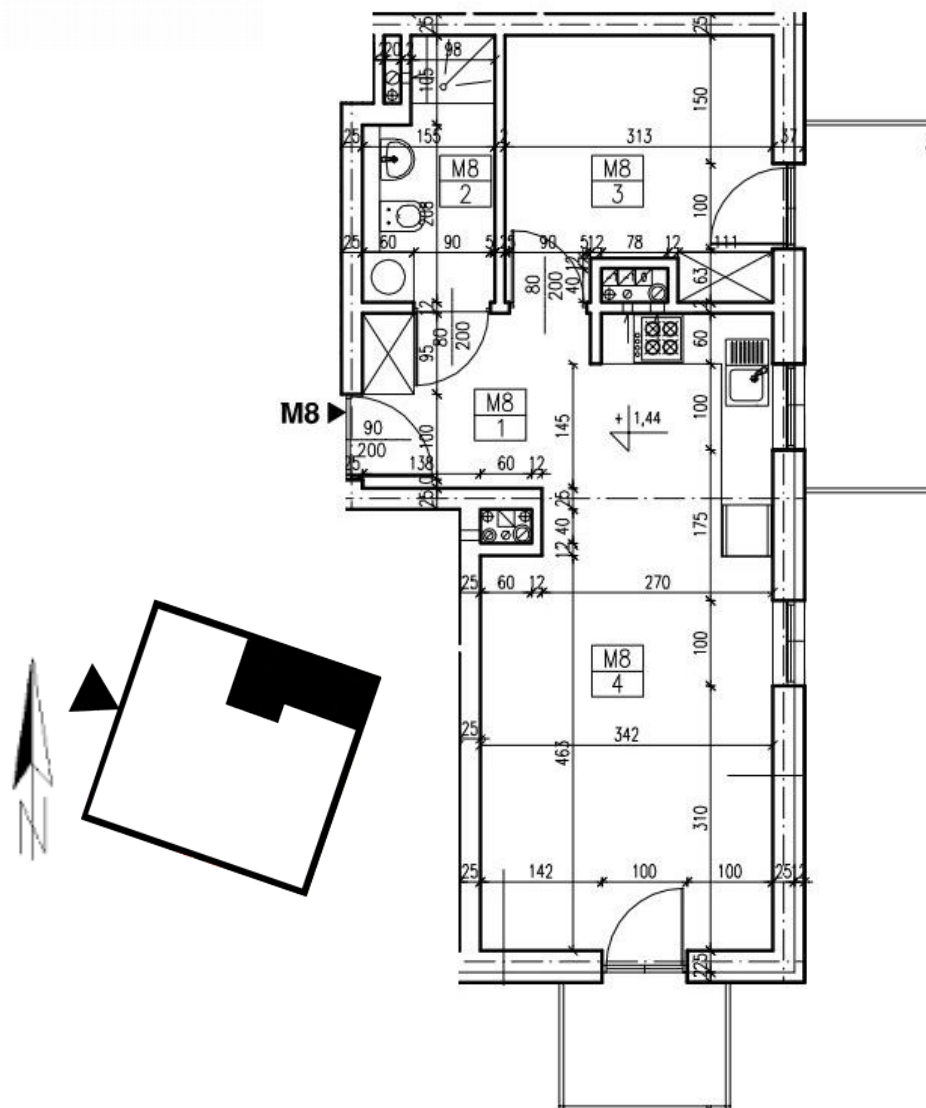

Mieszkanie M8 – I piętro – 41,20 m²

	Pomieszczenie	Powierzchnia
1	Korytarz	5,47 m ²
2	Łazienka	4,25 m ²
3	Sypialnia	9,27 m ²
4	Salon Kuchnia	22,21 m ²
	Suma	41,20 m ²