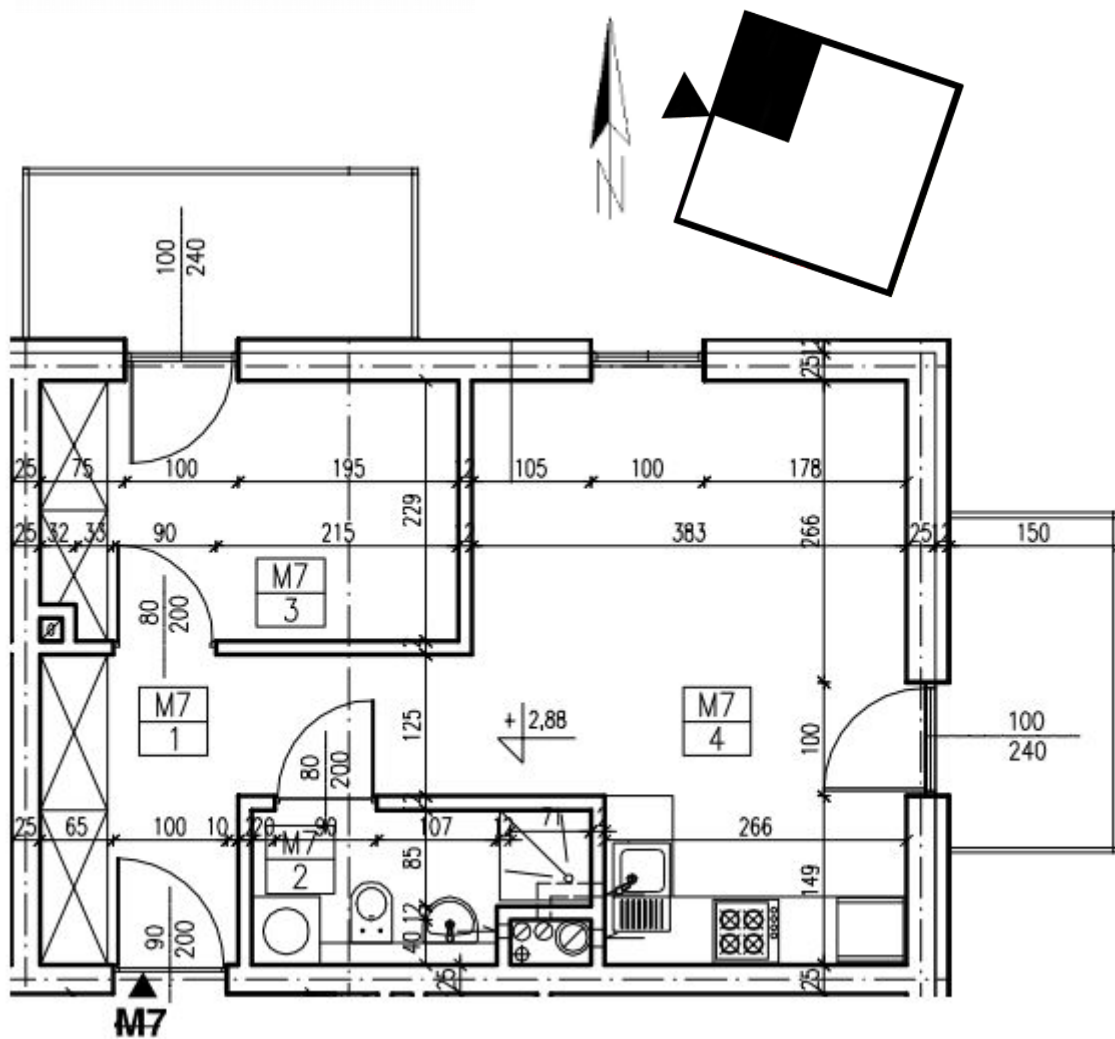

Mieszkanie M7 – I piętro – 37,41 m²

	Pomieszczenie	Powierzchnia
1	Korytarz	7,38 m ²
2	Łazienka	3,68 m ²
3	Sypialnia	8,37 m ²
4	Salon Kuchnia	17,98 m ²
	Suma	37,41 m ²