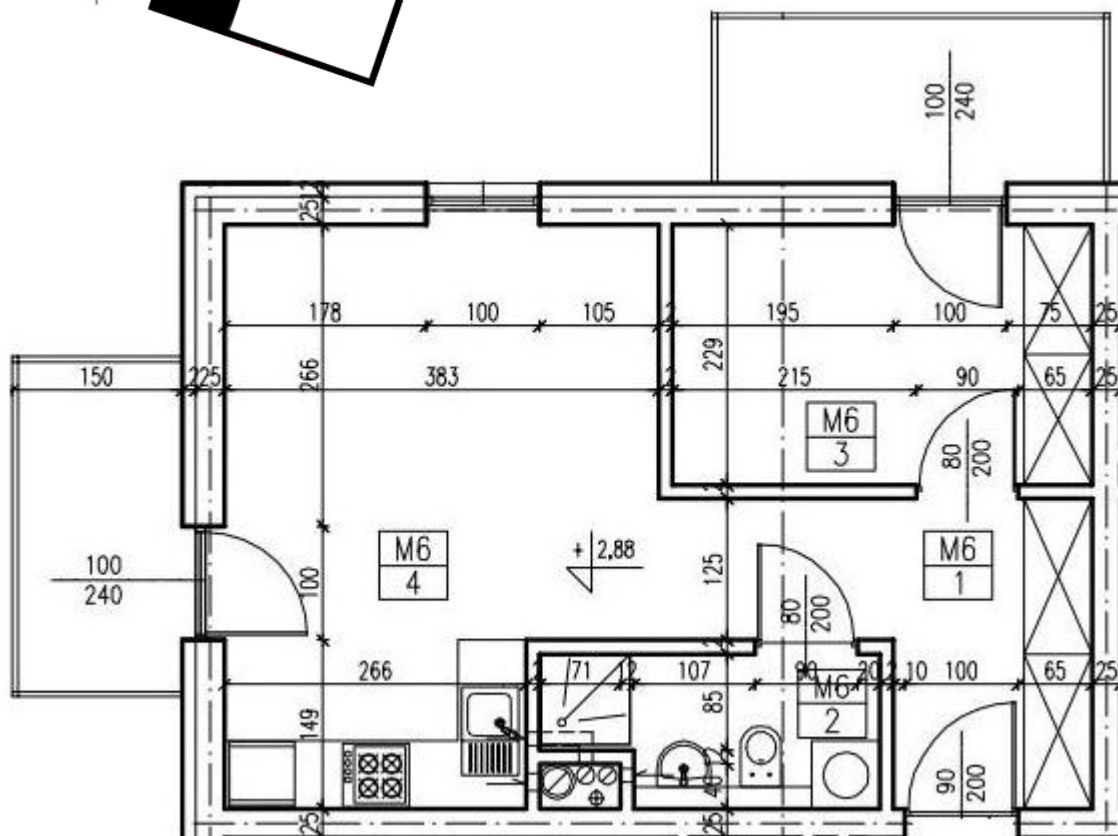

Mieszkanie M6 – I piętro – 37,51 m²

	Pomieszczenie	Powierzchnia
1	Korytarz	7,38 m ²
2	Łazienka	3,68 m ²
3	Sypialnia	8,47 m ²
4	Salon Kuchnia	17,98 m ²
	Suma	37,51 m ²