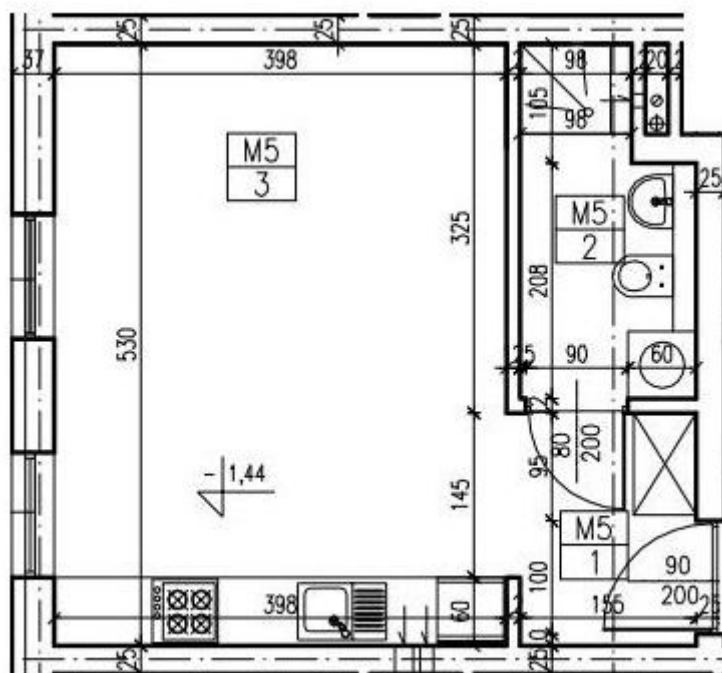

## Mieszkanie M5 parter – 28,69 m<sup>2</sup>

	<b>Pomieszczenie</b>	<b>Powierzchnia</b>
1	Korytarz	3,35 m <sup>2</sup>
2	Łazienka	4,25 m <sup>2</sup>
3	Salon Kuchnia	21,09 m <sup>2</sup>
	Suma	28,69 m <sup>2</sup>