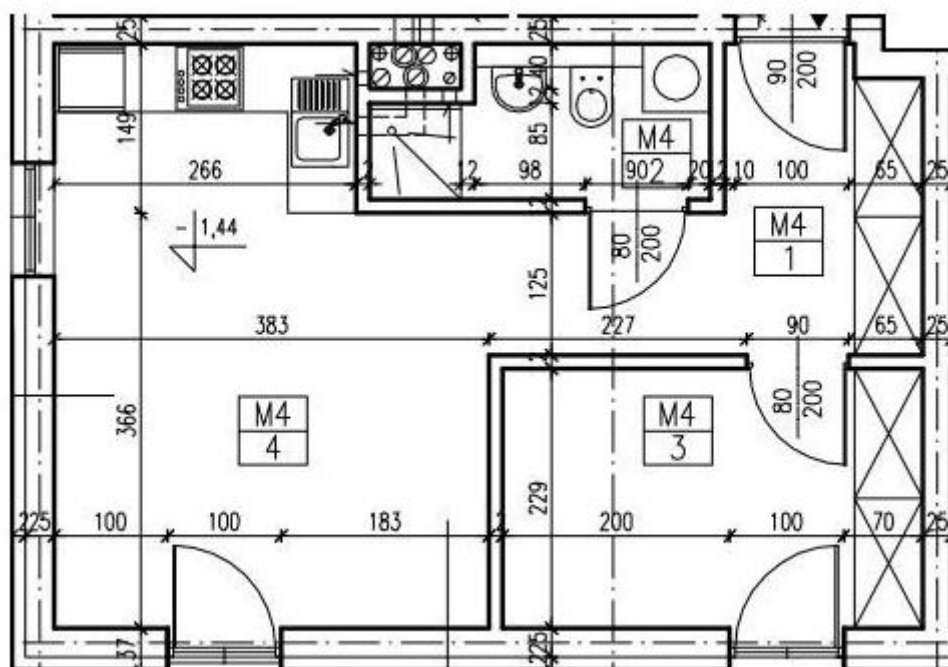

Mieszkanie M4 parter – 37,28 m²

	Pomieszczenie	Powierzchnia
1	Korytarz	7,20 m ²
2	Łazienka	3,63 m ²
3	Sypialnia	8,47 m ²
4	Salon Kuchnia	17,98 m ²
	Suma	37,28 m ²