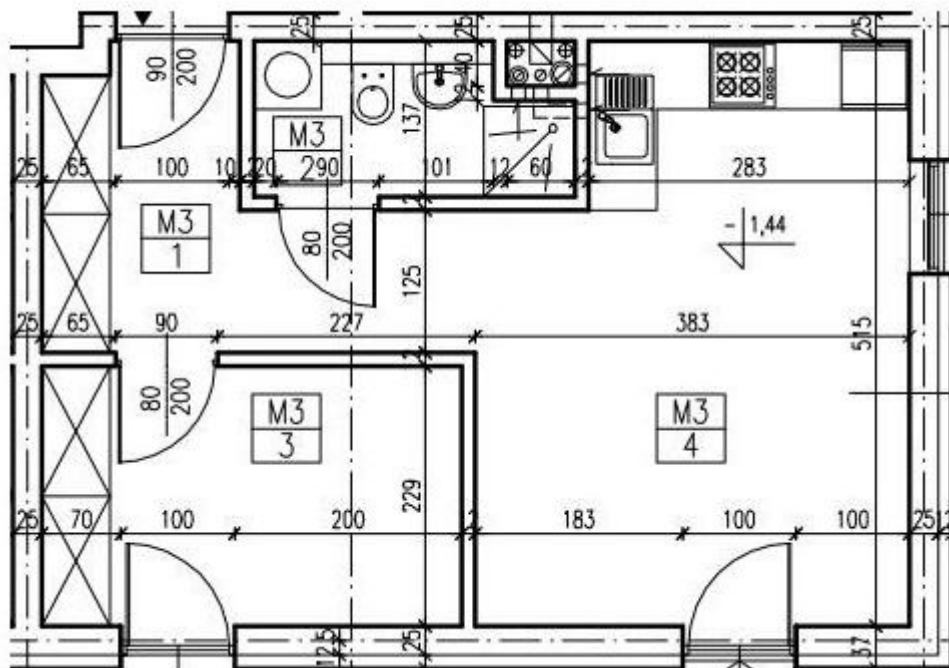

Mieszkanie M3 parter – 37,40 m²

	Pomieszczenie	Powierzchnia
1	Korytarz	7,20 m ²
2	Łazienka	3,50 m ²
3	Sypialnia	8,47 m ²
4	Salon Kuchnia	18,23 m ²
	Suma	37,40 m ²