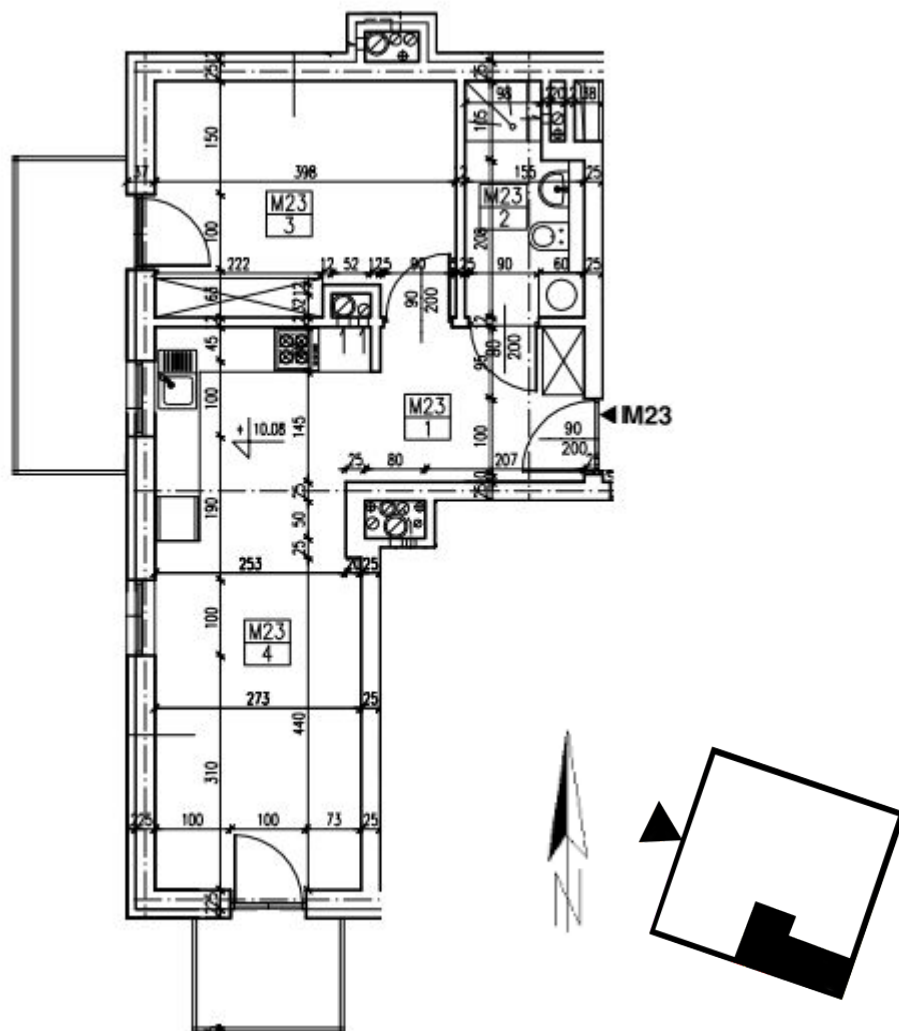

Mieszkanie M23 – III piętro – 42,42 m²

	Pomieszczenie	Powierzchnia
1	Korytarz	5,47 m ²
2	Łazienka	4,25 m ²
3	Sypialnia	12,12 m ²
4	Salon Kuchnia	20,58 m ²
	Suma	42,42 m ²