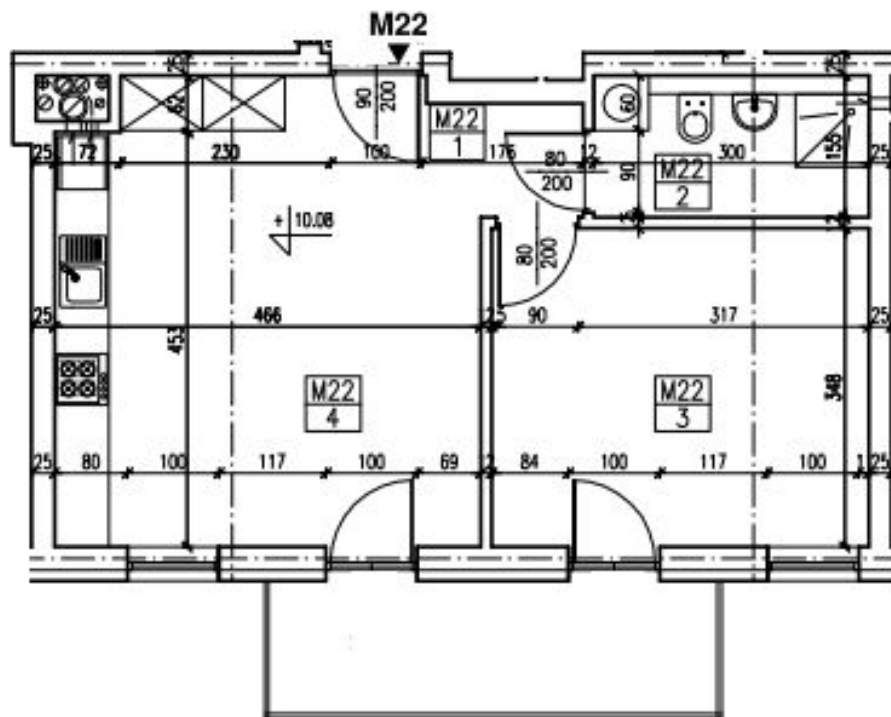

Mieszkanie M22 – IV piętro – 43,76 m²

	Pomieszczenie	Powierzchnia
1	Korytarz	1,40 m ²
2	Łazienka	4,65 m ²
3	Sypialnia	14,34 m ²
4	Salon Kuchnia	23,37 m ²
	Suma	43,76 m ²