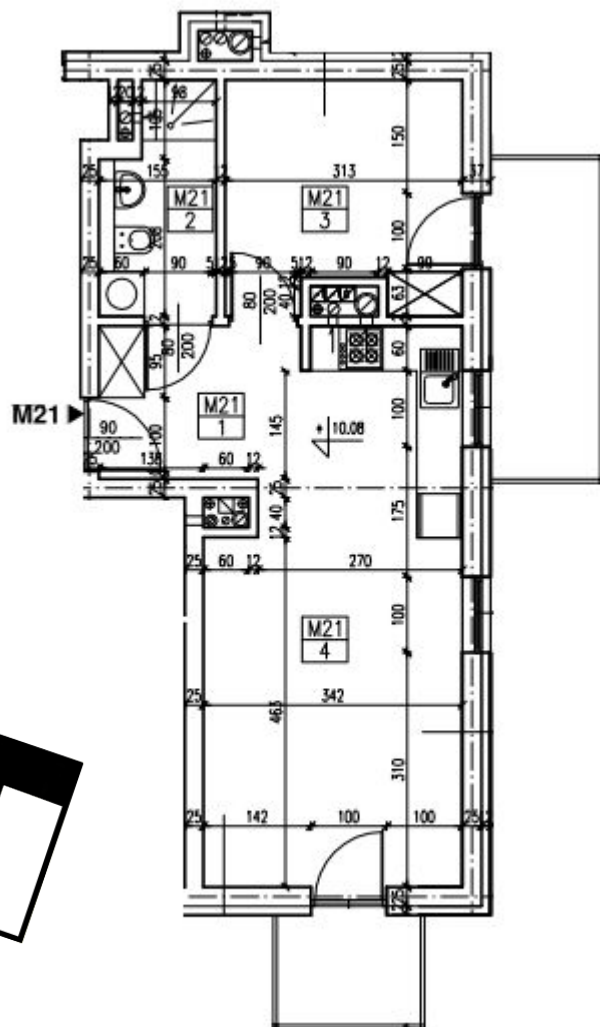

Mieszkanie M21 – IV piętro – 41,13 m²

	Pomieszczenie	Powierzchnia
1	Korytarz	5,47 m ²
2	Łazienka	4,25 m ²
3	Sypialnia	9,20 m ²
4	Salon Kuchnia	22,21 m ²
	Suma	41,13 m ²