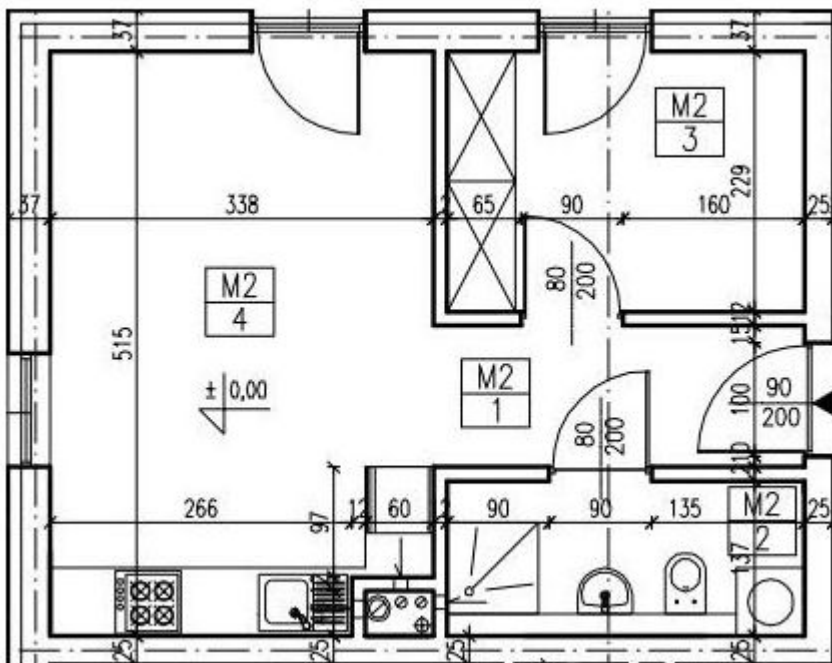

Mieszkanie M2 parter – 32,65 m²

	Pomieszczenie	Powierzchnia
1	Korytarz	4,09 m ²
2	Łazienka	4,32 m ²
3	Sypialnia	7,21 m ²
4	Salon Kuchnia	17,03 m ²
	Suma	32,65 m²