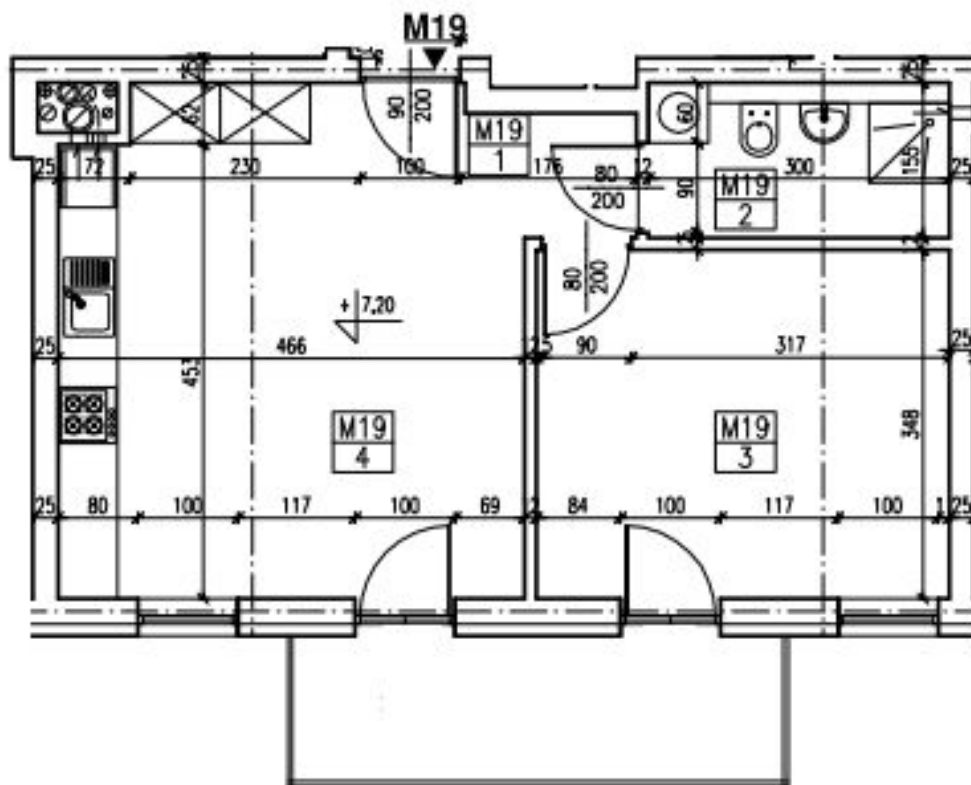

Mieszkanie M19 – III piętro – 42,61 m²

	Pomieszczenie	Powierzchnia
1	Korytarz	1,40 m ²
2	Łazienka	3,50 m ²
3	Sypialnia	14,34 m ²
4	Salon Kuchnia	23,37 m ²
	Suma	42,61 m ²