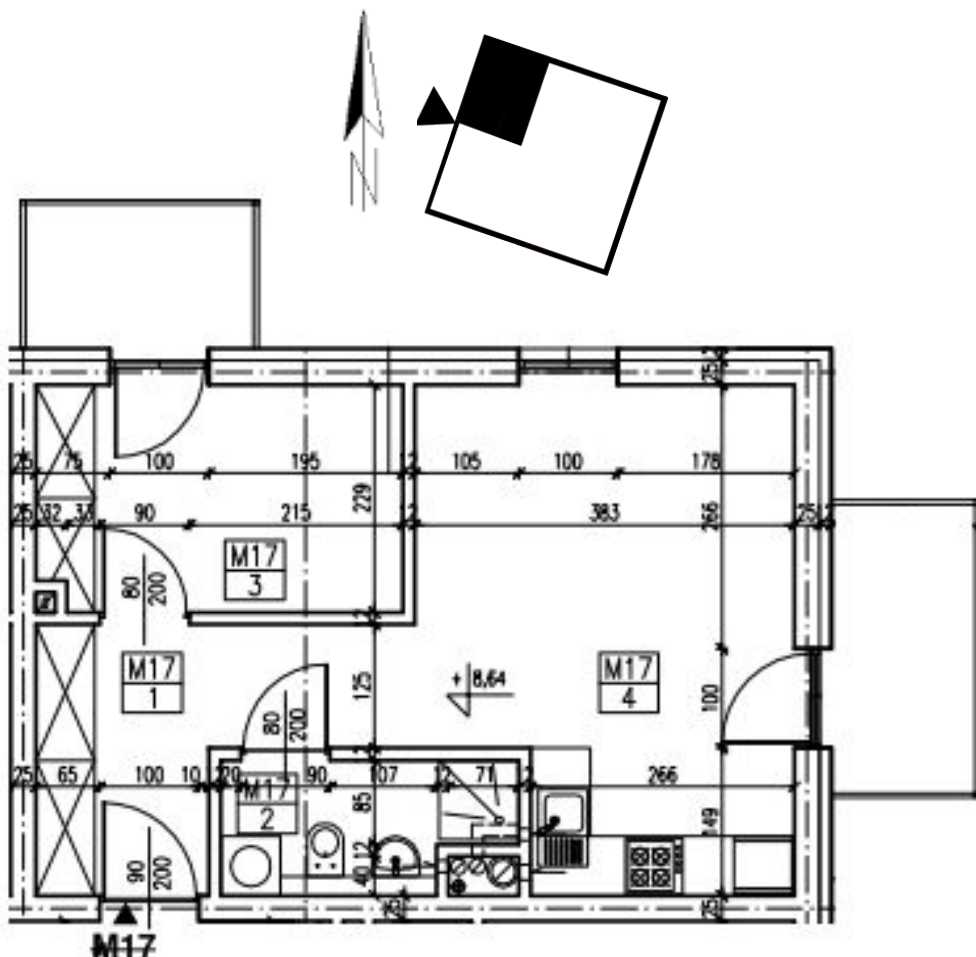

Mieszkanie M17 – III piętro – 37,41 m²

	Pomieszczenie	Powierzchnia
1	Korytarz	7,38 m ²
2	Łazienka	3,68 m ²
3	Sypialnia	8,37 m ²
4	Salon Kuchnia	17,98 m ²
	Suma	37,41 m ²