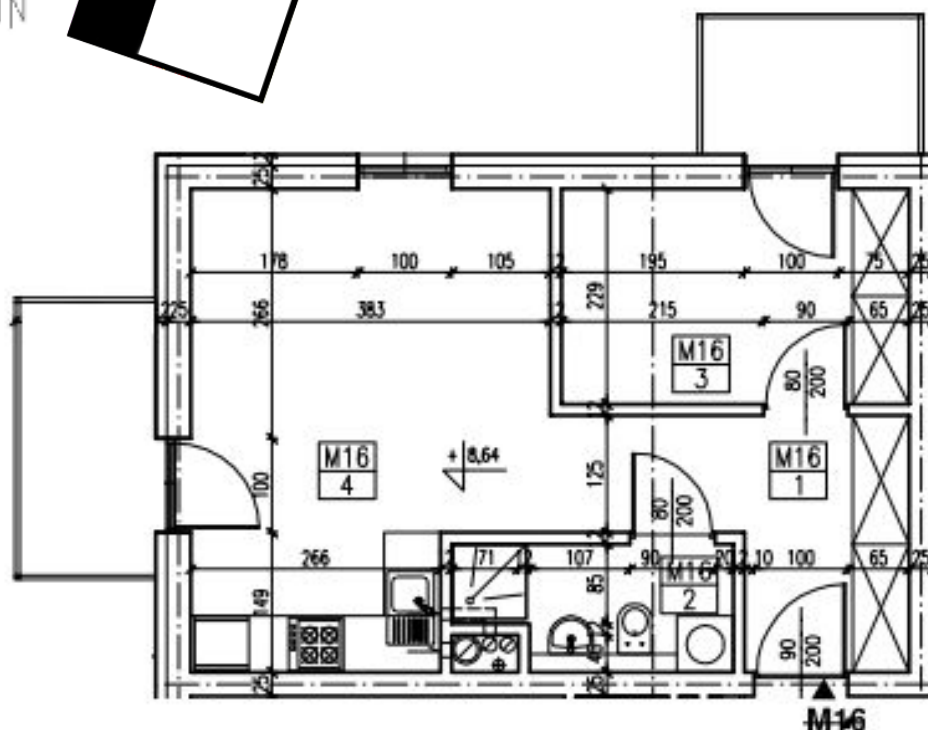

Mieszkanie M16 – III piętro – 37,51 m²

	Pomieszczenie	Powierzchnia
1	Korytarz	7,38 m ²
2	Łazienka	3,68 m ²
3	Sypialnia	8,47 m ²
4	Salon Kuchnia	17,98 m ²
	Suma	37,51 m ²