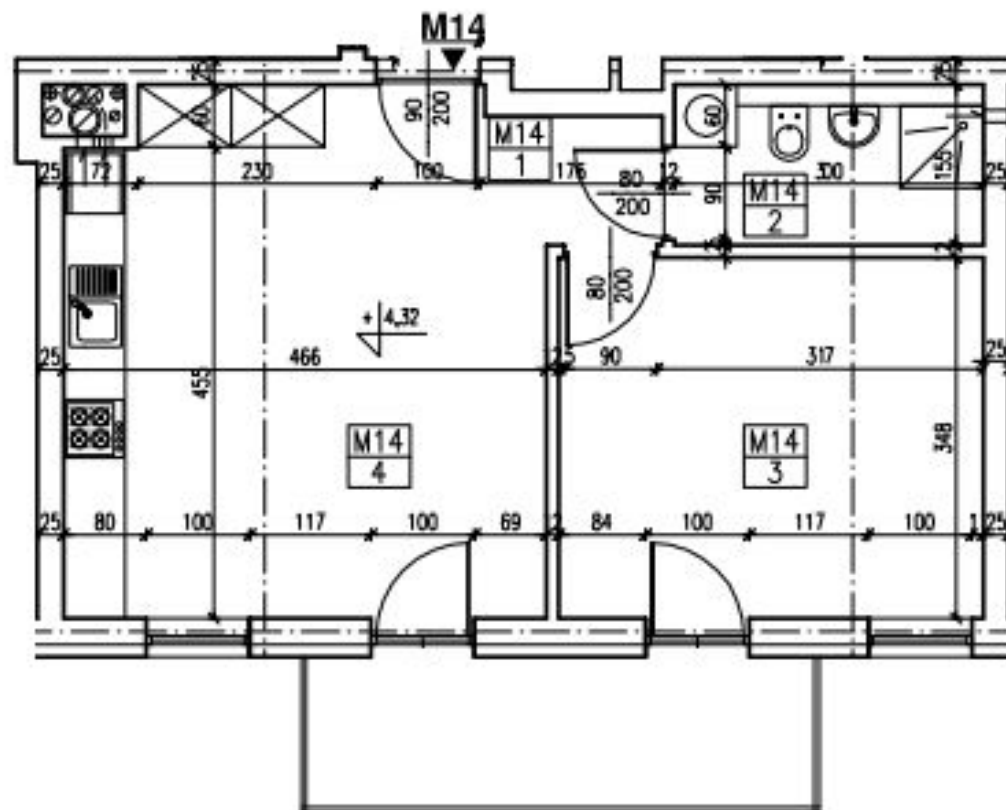

Mieszkanie M14 – II piętro – 42,61 m²

	Pomieszczenie	Powierzchnia
1	Korytarz	1,40 m ²
2	Łazienka	3,50 m ²
3	Sypialnia	14,34 m ²
4	Salon Kuchnia	23,37 m ²
	Suma	42,61 m ²