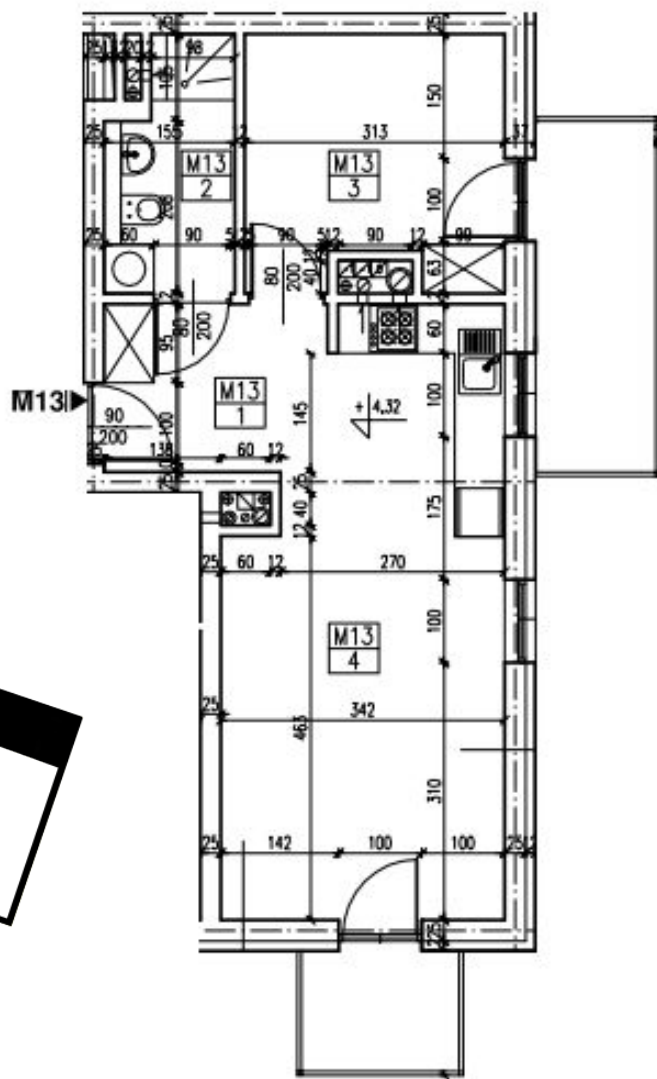

Mieszkanie M13 – II piętro – 41,13 m²

	Pomieszczenie	Powierzchnia
1	Korytarz	5,47 m ²
2	Łazienka	4,25 m ²
3	Sypialnia	9,20 m ²
4	Salon Kuchnia	22,21 m ²
	Suma	41,13 m ²