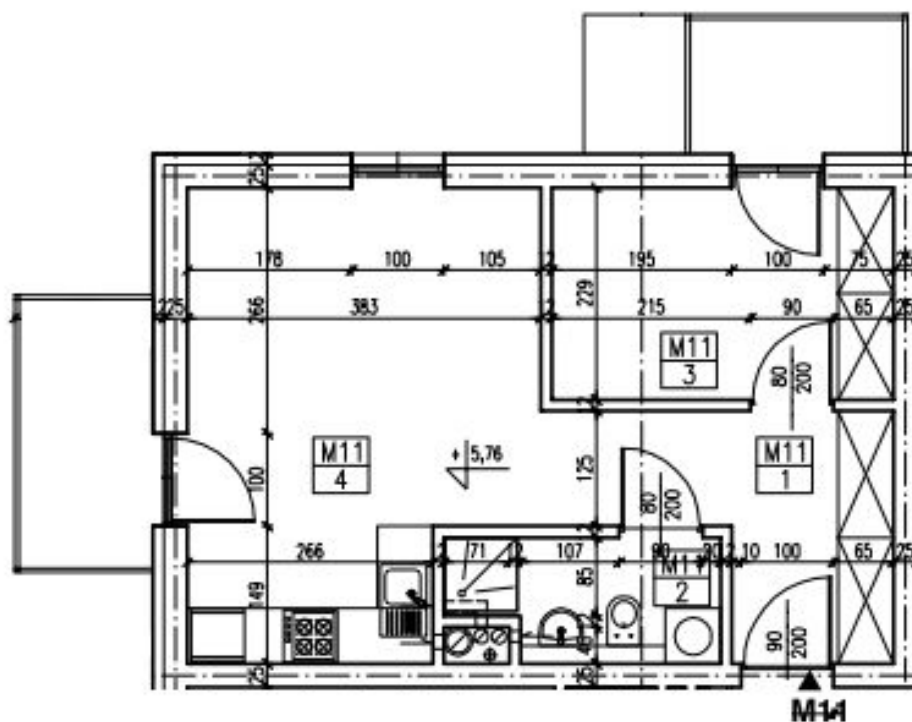

## Mieszkanie M11 – II piętro – 37,51 m<sup>2</sup>

	Pomieszczenie	Powierzchnia
1	Korytarz	7,38 m <sup>2</sup>
2	Łazienka	3,68 m <sup>2</sup>
3	Sypialnia	8,47 m <sup>2</sup>
4	Salon Kuchnia	17,98 m <sup>2</sup>
	Suma	37,51 m <sup>2</sup>