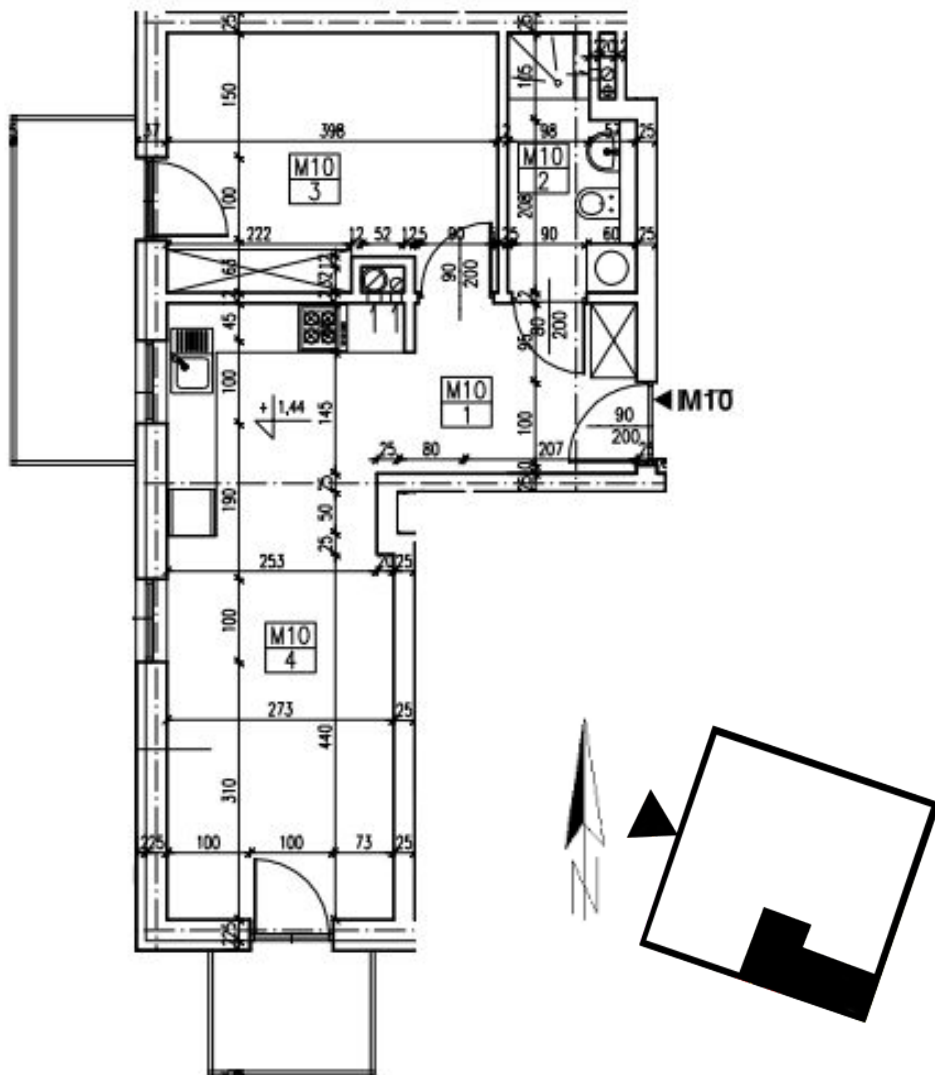

## Mieszkanie M10 – I piętro – 42,42 m<sup>2</sup>

	Pomieszczenie	Powierzchnia
1	Korytarz	5,47 m <sup>2</sup>
2	Łazienka	4,25 m <sup>2</sup>
3	Sypialnia	12,12 m <sup>2</sup>
4	Salon Kuchnia	20,58 m <sup>2</sup>
	Suma	42,42 m <sup>2</sup>