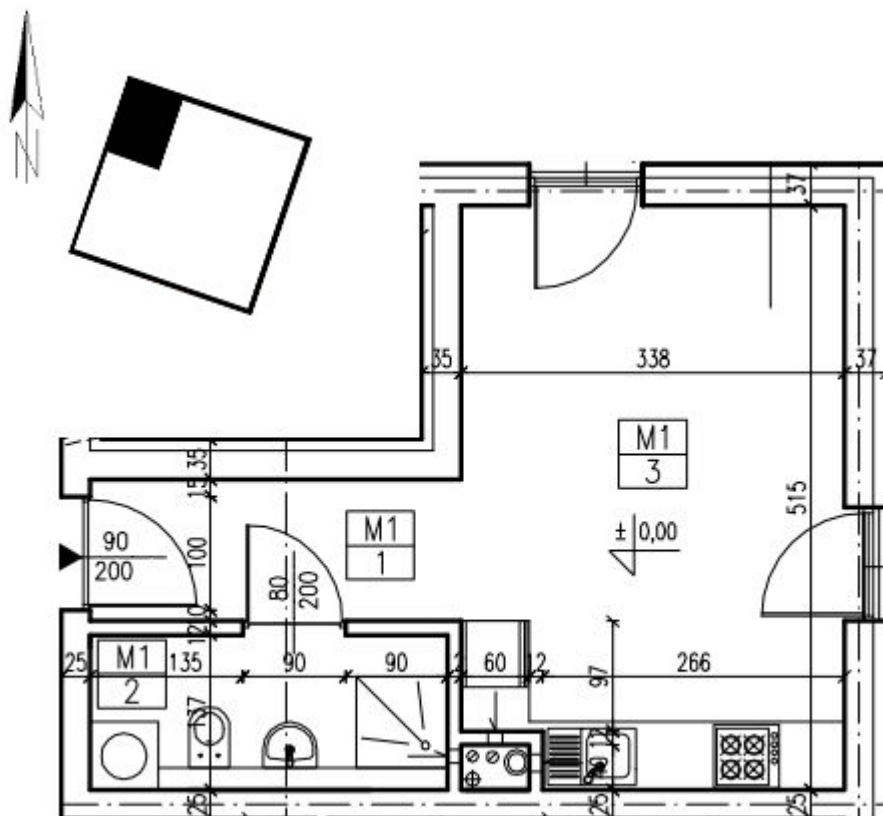

Mieszkanie M1 parter – 25,44 m²

	Pomieszczenie	Powierzchnia
1	Korytarz	4,09 m ²
2	Łazienka	4,32 m ²
3	Salon Kuchnia	17,03 m ²
	Suma	25,44 m ²